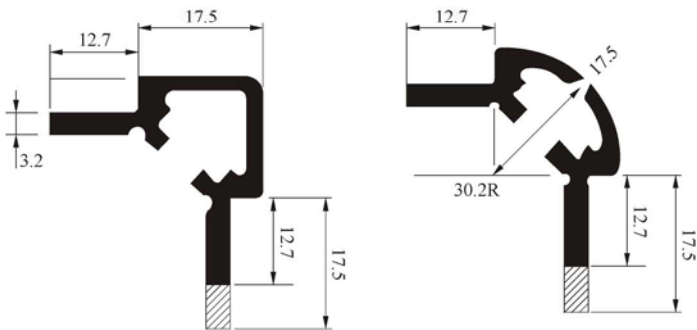

外觀尺寸：寬 134.19" X 寬 9.07" X 高 43.75"

後視圖

CONSOLE DESK SERIES

四聯式監控檯

EHS-K-465-228-10

外觀尺寸：寬 163.19" X 寬 69.8" X 高 43.79"

產品特色：四聯式監控檯扇型分佈，符合人體工學。

弧形結構，流線造型，外型美觀。

防塵、防鏽、安全、堅固：耐震、耐撞擊。

可掀氣壓式後蓋，使用便利，鋼性材質防護性良好。

前視圖

系統組合監控檯

■ EHS 系統組合監控檯 / 型號：EHS-K-465-228

SQUARE PROFILE RADIUSED PROFILE

20mm

20S

20R

30mm

30S

30R

- 本系列監控檯採壓鑄之彎角接頭及鋁擠型接合而成，耐重且美觀。
- 彎角接頭採用 ADC 材質。
- 本系列監控檯依據 EIA 規格製造可依據客戶需求變更尺寸設計。

CONSOLE DESK SERIES

■ Components For Sloping Panels

20 series (22 1/2° & 30°) 及一般連接組件
 20 series (45° - 90°) 及一般連接組件
 20 series (22 1/2° - 90°) 及輕質連接組件

30 series (22 1/2° & 30°) 及一般連接組件
 30 series (45° - 90°) 及一般連接組件
 30 series (22 1/2° - 90°) 及輕質連接組件

系統組合監控檯