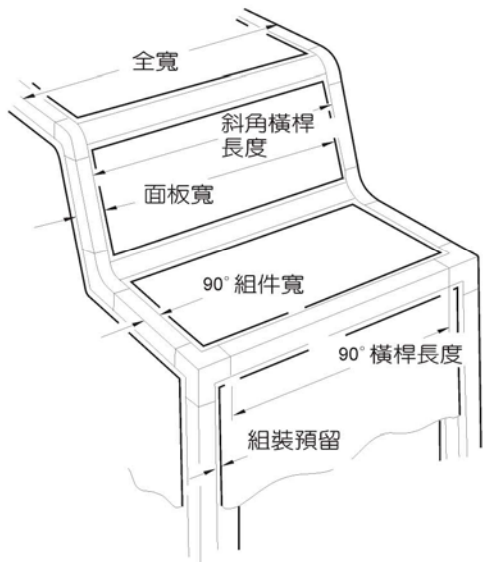

外觀尺寸：寬 134.19" X 寬 9.07" X 高 43.75"

後視圖

CONSOLE DESK SERIES

四聯式監控檯

EHS-K-465-228-10

外觀尺寸：寬 163.19" X 寬 69.8" X 高 43.79"

產品特色：四聯式監控檯扇型分佈，符合人體工學。

弧形結構，流線造型，外型美觀。

防塵、防鏽、安全、堅固：耐震、耐撞擊。

可掀氣壓式後蓋，使用便利，鋼性材質防護性良好。

前視圖

系統組合監控檯

■ EHS 系統組合監控檯 / 型號：EHS-K-465-228

SQUARE PROFILE RADIUSED PROFILE

20mm

20S

20R

30mm

30S

30R

- 本系列監控檯採壓鑄之彎角接頭及鋁擠型接合而成，耐重且美觀。
- 彎角接頭採用 ADC 材質。
- 本系列監控檯依據 EIA 規格製造可依據客戶需求變更尺寸設計。

CONSOLE DESK SERIES

■ Components For Sloping Panels

20 series (22 1/2° & 30°) 及一般連接組件
 20 series (45° - 90°) 及一般連接組件
 20 series (22 1/2° - 90°) 及輕質連接組件

30 series (22 1/2° & 30°) 及一般連接組件
 30 series (45° - 90°) 及一般連接組件
 30 series (22 1/2° - 90°) 及輕質連接組件

系統組合監控檯