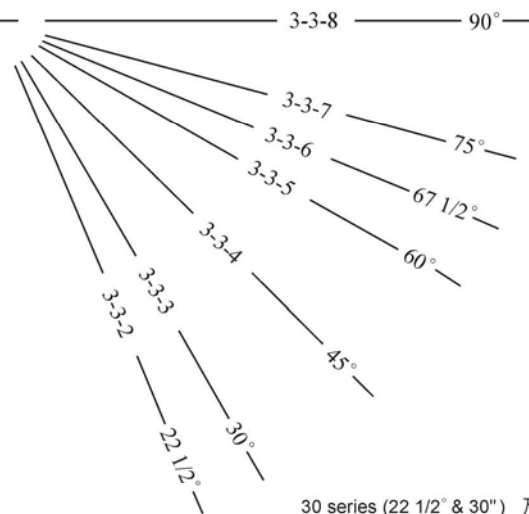

外觀尺寸：寬 134.19" X 寬 9.07" X 高 43.75"

後視圖

CONSOLE DESK SERIES

四聯式監控檯

EHS-K-465-228-10

外觀尺寸：寬 163.19" X 寬 69.8" X 高 43.79"

產品特色：四聯式監控檯扇型分佈，符合人體工學。

弧形結構，流線造型，外型美觀。

20R

30mm

30S

30R

- 本系列監控檯採壓鑄之彎角接頭及鋁擠型接合而成，耐重且美觀。
- 彎角接頭採用 ADC 材質。
- 本系列監控檯依據 EIA 規格製造可依據客戶需求變更尺寸設計。

CONSOLE DESK SERIES

■ Components For Sloping Panels

20 series (22 1/2° & 30°) 及一般連接組件
 20 series (45° - 90°) 及一般連接組件
 20 series (22 1/2° - 90°) 及輕質連接組件

30 series (22 1/2° & 30°) 及一般連接組件
 30 series (45° - 90°) 及一般連接組件
 30 series (22 1/2° - 90°) 及輕質連接組件

系統組合監控檯