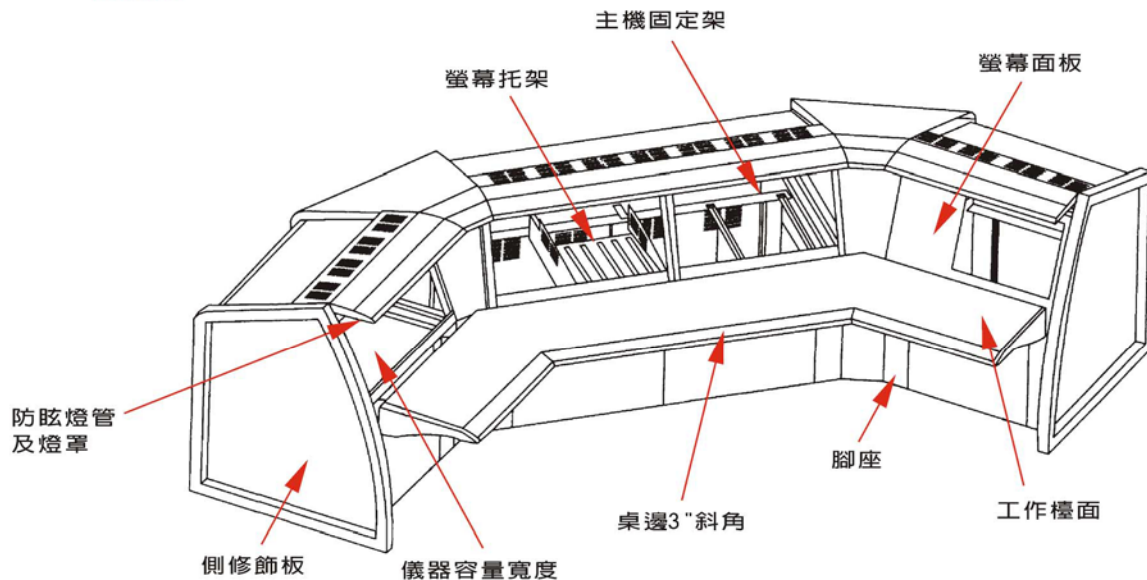

弧形結構，流線造型，外型美觀。

防塵、防鏽、安全、堅固：耐震、耐撞擊。

透視圖
Perspective View

俯視圖
Top View

側視圖
Side View

系統組合監控檯

三聯式監控檯

EHS-K-465-228-11

外觀尺寸：寬 134.19" X 寬 9.07" X 高 43.75"

後視圖

CONSOLE DESK SERIES

四聯式監控檯

EHS-K-465-228-10

外觀尺寸：寬 163.19" X 寬 69.8" X 高 43.79"

產品特色：四聯式監控檯扇型分佈，符合人體工學。

弧形結構，流線造型，外型美觀。

防塵、防鏽、安全、堅固：耐震、耐撞擊。

可掀氣壓式後蓋，使用便利，鋼性材質防護性良好。

前視圖

系統組合監控檯

■ EHS 系統組合監控檯 / 型號：EHS-K-465-228

SQUARE PROFILE RADIUSED PROFILE

20mm

20S

20R

30mm

30S

30R

- 本系列監控檯採壓鑄之彎角接頭及鋁擠型接合而成，耐重且美觀。
- 彎角接頭採用 ADC 材質。
- 本系列監控檯依據 EIA 規格製造可依據客戶需求變更尺寸設計。

CONSOLE DESK SERIES

■ Components For Sloping Panels

20 series (22 1/2° & 30°) 及一般連接組件
 20 series (45° - 90°) 及一般連接組件
 20 series (22 1/2° - 90°) 及輕質連接組件