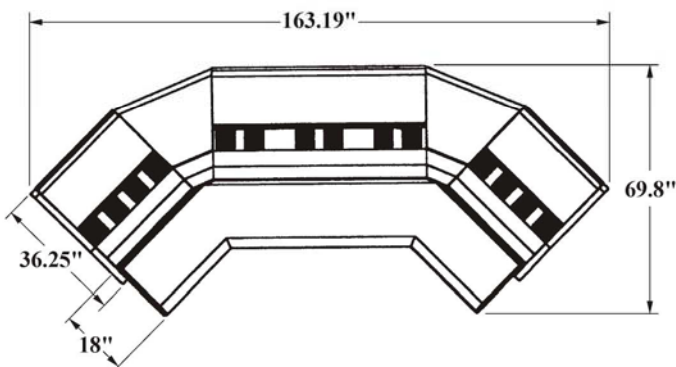

CONSOLE DESK SERIES

四聯式監控檯

EHS-K-465-228-10

外觀尺寸：寬 163.19" X 寬 69.8" X 高 43.79"

產品特色：四聯式監控檯扇型分佈，符合人體工學。

弧形結構，流線造型，外型美觀。

防塵、防鏽、安全、堅固：耐震、耐撞擊。

可掀氣壓式後蓋，使用便利，鋼性材質防護性良好。