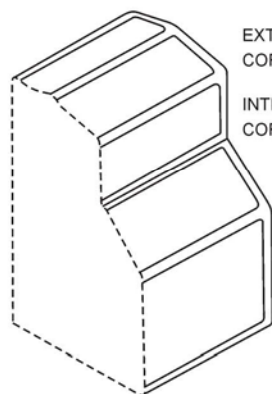

外觀尺寸：寬 134.19" X 寬 9.07" X 高 43.75"

後視圖

CONSOLE DESK SERIES

四聯式監控檯

EHS-K-465-228-10

外觀尺寸：寬 163.19" X 寬 69.8" X 高 43.79"

產品特色：四聯式監控檯扇型分佈，符合人體工學。

弧形結構，流線造型，外型美觀。

防塵、防鏽、安全、堅固：耐震、耐撞擊。

可掀氣壓式後蓋，使用便利，鋼性材質防護性良好。

前視圖

系統組合監控檯

■ EHS 系統組合監控檯 / 型號：EHS-K-465-228

SQUARE PROFILE RADIUSED PROFILE

20mm

20S

20R

30mm

30S

30R

- 本系列監控檯採壓鑄之彎角接頭及鋁擠型接合而成，耐重且美觀。
- 彎角接頭採用 ADC 材質。
- 本系列監控檯依據 EIA 規格製造可依據客戶需求變更尺寸設計。

CONSOLE DESK SERIES

■ Components For Sloping Panels

20 series (22 1/2° & 30°) 及一般連接組件
 20 series (45° - 90°) 及一般連接組件
 20 series (22 1/2° - 90°) 及輕質連接組件

30 series (22 1/2° & 30°) 及一般連接組件
 30 series (45° - 90°) 及一般連接組件
 30 series (22 1/2° - 90°) 及輕質連接組件

系統組合監控檯