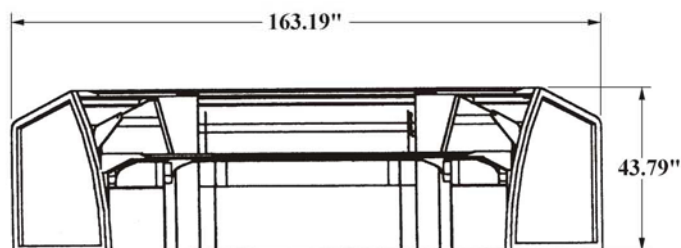

CONSOLE DESK SERIES

四聯式監控檯

EHS-K-465-228-10

外觀尺寸：寬 163.19" X 寬 69.8" X 高 43.79"

產品特色：四聯式監控檯扇型分佈，符合人體工學。

弧形結構，流線造型，外型美觀。

防塵、防鏽、安全、堅固：耐震、耐撞擊。

可掀氣壓式後蓋，使用便利，鋼性材質防護性良好。