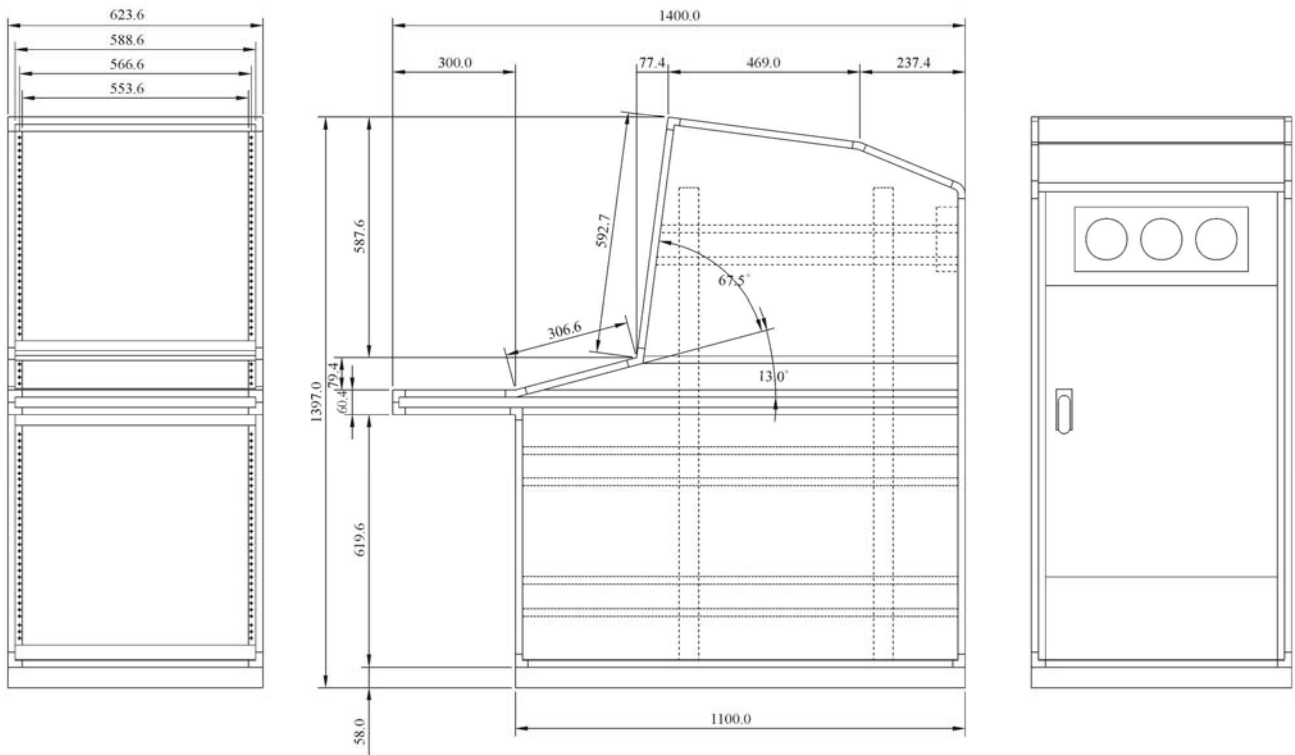

系統組合監控檯

■ EHS 系統組合監控檯 / 型號：EHS-K-465-228

SQUARE PROFILE RADIUSED PROFILE

20mm

20S

20R

30mm

30S

30R

- 本系列監控檯採壓鑄之彎角接頭及鋁擠型接合而成，耐重且美觀。
- 彎角接頭採用 ADC 材質。
- 本系列監控檯依據 EIA 規格製造可依據客戶需求變更尺寸設計。