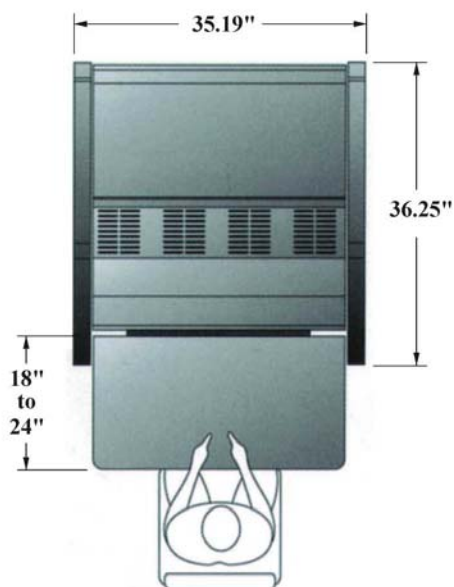

E.H.S

CONSOLE DESK SERIES

系統組合監控檯

CONSOLE DESK SERIES / 系統組合監控檯

單檯式監控檯

EHS-K-465-228-13

外觀尺寸：寬 35.19" X 寬 36.25" X 高 43.75"

產品特色：單檯使用，可隨時串聯增加，擴充性強。

弧形結構，流線造型，外型美觀。

防塵、防鏽、安全、堅固：耐震、耐撞擊。

透視圖
Perspective View

俯視圖
Top View

側視圖
Side View

系統組合監控檯

三聯式監控檯

EHS-K-465-228-11

外觀尺寸：寬 134.19" X 寬 9.07" X 高 43.75"

後視圖

CONSOLE DESK SERIES

四聯式監控檯

EHS-K-465-228-10

外觀尺寸：寬 163.19" X 寬 69.8" X 高 43.79"

產品特色：四聯式監控檯扇型分佈，符合人體工學。

弧形結構，流線造型，外型美觀。

20R

30mm

30S

30R

- 本系列監控檯採壓鑄之彎角接頭及鋁擠型接合而成，耐重且美觀。
- 彎角接頭採用 ADC 材質。
- 本系列監控檯依據 EIA 規格製造可依據客戶需求變更尺寸設計。

CONSOLE DESK SERIES

■ Components For Sloping Panels

20 series (22 1/2° & 30°) 及一般連接組件
 20 series (45° - 90°) 及一般連接組件
 20 series (22 1/2° - 90°) 及輕質連接組件