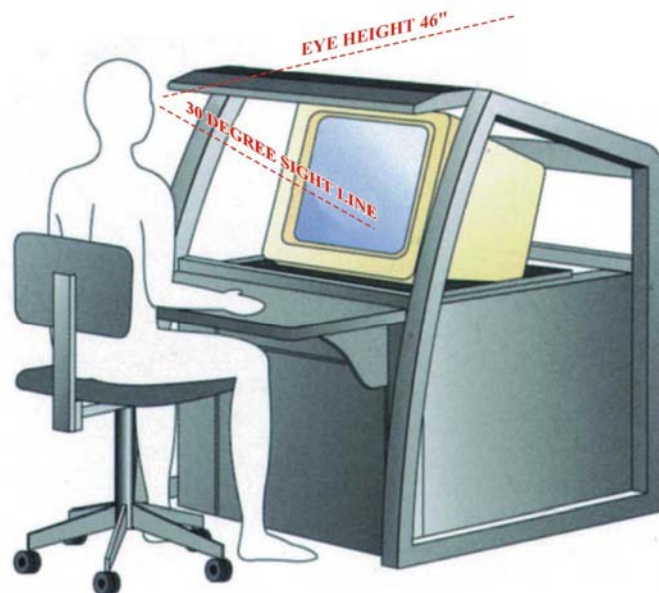

E.H.S

CONSOLE DESK SERIES

系統組合監控檯

CONSOLE DESK SERIES / 系統組合監控檯

單檯式監控檯

EHS-K-465-228-13

外觀尺寸：寬 35.19" X 寬 36.25" X 高 43.75"

產品特色：單檯使用，可隨時串聯增加，擴充性強。

弧形結構，流線造型，外型美觀。

防塵、防鏽、安全、堅固：耐震、耐撞擊。

透視圖
Perspective View

俯視圖
Top View

側視圖
Side View

系統組合監控檯

三聯式監控檯

EHS-K-465-228-11

外觀尺寸：寬 134.19" X 寬 9.07" X 高 43.75"

後視圖

CONSOLE DESK SERIES

四聯式監控檯

EHS-K-465-228-10

外觀尺寸：寬 163.19" X 寬 69.8" X 高 43.79"

產品特色：四聯式監控檯扇型分佈，符合人體工學。

弧形結構，流線造型，外型美觀。

防塵、防鏽、安全、堅固：耐震、耐撞擊。

可掀氣壓式後蓋，使用便利，鋼性材質防護性良好。

前視圖

系統組合監控檯

■ EHS 系統組合監控檯 / 型號：EHS-K-465-228

SQUARE PROFILE RADIUSED PROFILE

20mm

20S