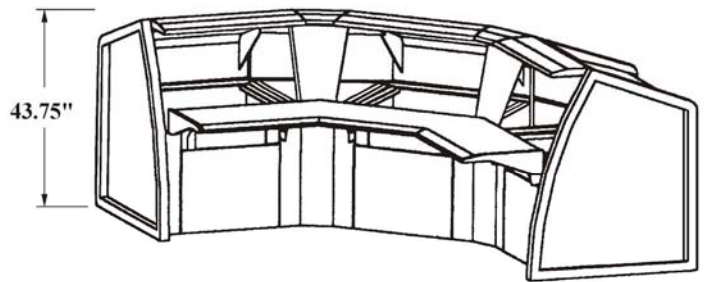

E.H.S

CONSOLE DESK SERIES

系統組合監控檯

CONSOLE DESK SERIES / 系統組合監控檯

單檯式監控檯

EHS-K-465-228-13

外觀尺寸：寬 35.19" X 寬 36.25" X 高 43.75"

產品特色：單檯使用，可隨時串聯增加，擴充性強。

弧形結構，流線造型，外型美觀。

防塵、防鏽、安全、堅固：耐震、耐撞擊。

透視圖
Perspective View

俯視圖
Top View

側視圖
Side View

系統組合監控檯

三聯式監控檯

EHS-K-465-228-11

外觀尺寸：寬 134.19" X 寬 9.07" X 高 43.75"

後視圖

CONSOLE DESK SERIES

四聯式監控檯

EHS-K-465-228-10

外觀尺寸：寬 163.19" X 寬 69.8" X 高 43.79"

產品特色：四聯式監控檯扇型分佈，符合人體工學。

弧形結構，流線造型，外型美觀。

20R

30mm

30S

30R

- 本系列監控檯採壓鑄之彎角接頭及鋁擠型接合而成，耐重且美觀。
- 彎角接頭採用 ADC 材質。
- 本系列監控檯依據 EIA 規格製造可依據客戶需求變更尺寸設計。

CONSOLE DESK SERIES

■ Components For Sloping Panels

20 series (22 1/2° & 30°) 及一般連接組件
 20 series (45° - 90°) 及一般連接組件
 20 series (22 1/2° - 90°) 及輕質連接組件