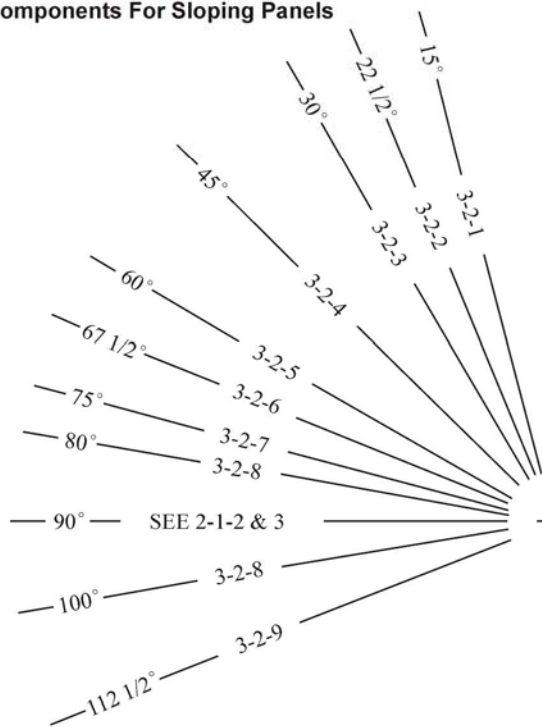

外觀尺寸：寬 134.19" X 寬 9.07" X 高 43.75"

後視圖

CONSOLE DESK SERIES

四聯式監控檯

EHS-K-465-228-10

外觀尺寸：寬 163.19" X 寬 69.8" X 高 43.79"

產品特色：四聯式監控檯扇型分佈，符合人體工學。

弧形結構，流線造型，外型美觀。

20R

30mm

30S

30R

- 本系列監控檯採壓鑄之彎角接頭及鋁擠型接合而成，耐重且美觀。
- 彎角接頭採用 ADC 材質。
- 本系列監控檯依據 EIA 規格製造可依據客戶需求變更尺寸設計。

CONSOLE DESK SERIES

■ Components For Sloping Panels

20 series (22 1/2° & 30°) 及一般連接組件
 20 series (45° - 90°) 及一般連接組件
 20 series (22 1/2° - 90°) 及輕質連接組件

30 series (22 1/2° & 30°) 及一般連接組件
 30 series (45° - 90°) 及一般連接組件
 30 series (22 1/2° - 90°) 及輕質連接組件

系統組合監控檯