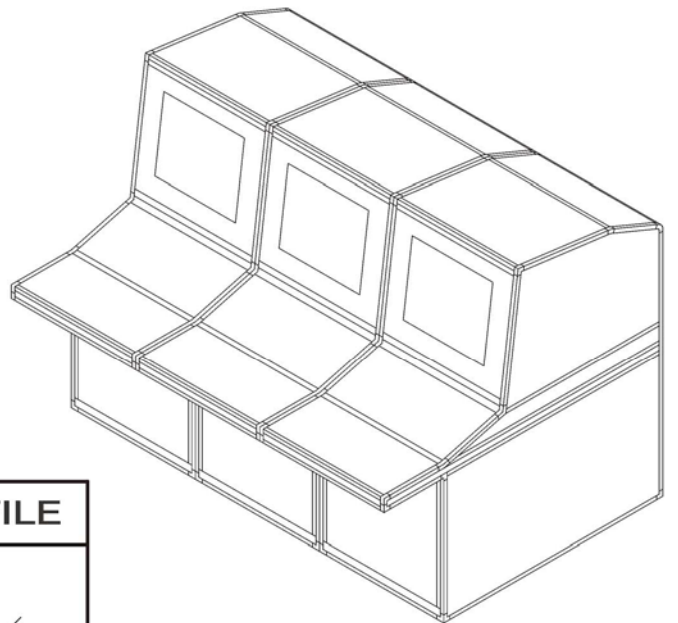

E.H.S

CONSOLE DESK SERIES

系統組合監控檯

CONSOLE DESK SERIES / 系統組合監控檯

單檯式監控檯

EHS-K-465-228-13

外觀尺寸：寬 35.19" X 寬 36.25" X 高 43.75"

產品特色：單檯使用，可隨時串聯增加，擴充性強。

外觀尺寸：寬 134.19" X 寬 9.07" X 高 43.75"

後視圖

CONSOLE DESK SERIES

四聯式監控檯

EHS-K-465-228-10

外觀尺寸：寬 163.19" X 寬 69.8" X 高 43.79"

產品特色：四聯式監控檯扇型分佈，符合人體工學。

弧形結構，流線造型，外型美觀。

防塵、防鏽、安全、堅固：耐震、耐撞擊。

可掀氣壓式後蓋，使用便利，鋼性材質防護性良好。

前視圖

系統組合監控檯

■ EHS 系統組合監控檯 / 型號：EHS-K-465-228

SQUARE PROFILE RADIUSED PROFILE

20mm

20S

20R

30mm

30S

30R

- 本系列監控檯採壓鑄之彎角接頭及鋁擠型接合而成，耐重且美觀。
- 彎角接頭採用 ADC 材質。
- 本系列監控檯依據 EIA 規格製造可依據客戶需求變更尺寸設計。

CONSOLE DESK SERIES

■ Components For Sloping Panels

20 series (22 1/2° & 30°) 及一般連接組件
 20 series (45° - 90°) 及一般連接組件
 20 series (22 1/2° - 90°) 及輕質連接組件