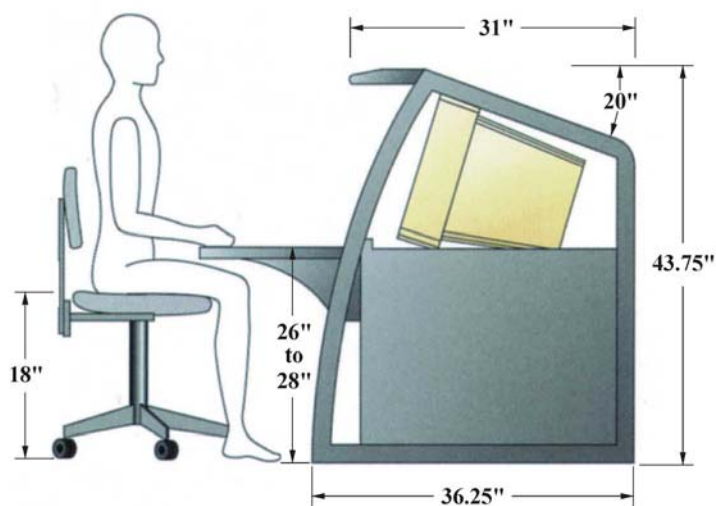

E.H.S

CONSOLE DESK SERIES

系統組合監控檯

CONSOLE DESK SERIES / 系統組合監控檯

單檯式監控檯

EHS-K-465-228-13

外觀尺寸：寬 35.19" X 寬 36.25" X 高 43.75"

產品特色：單檯使用，可隨時串聯增加，擴充性強。

弧形結構，流線造型，外型美觀。

防塵、防鏽、安全、堅固：耐震、耐撞擊。

透視圖
Perspective View

俯視圖
Top View

側視圖
Side View

系統組合監控檯

三聯式監控檯

EHS-K-465-228-11

外觀尺寸：寬 134.19" X 寬 9.07" X 高 43.75"

後視圖

CONSOLE DESK SERIES

四聯式監控檯

EHS-K-465-228-10

外觀尺寸：寬 163.19" X 寬 69.8" X 高 43.79"

產品特色：四聯式監控檯扇型分佈，符合人體工學。

弧形結構，流線造型，外型美觀。

20R

30mm

30S

30R

- 本系列監控檯採壓鑄之彎角接頭及鋁擠型接合而成，耐重且美觀。
- 彎角接頭採用 ADC 材質。
- 本系列監控檯依據 EIA 規格製造可依據客戶需求變更尺寸設計。

CONSOLE DESK SERIES

■ Components For Sloping Panels

20 series (22 1/2° & 30°) 及一般連接組件
 20 series (45° - 90°) 及一般連接組件
 20 series (22 1/2° - 90°) 及輕質連接組件