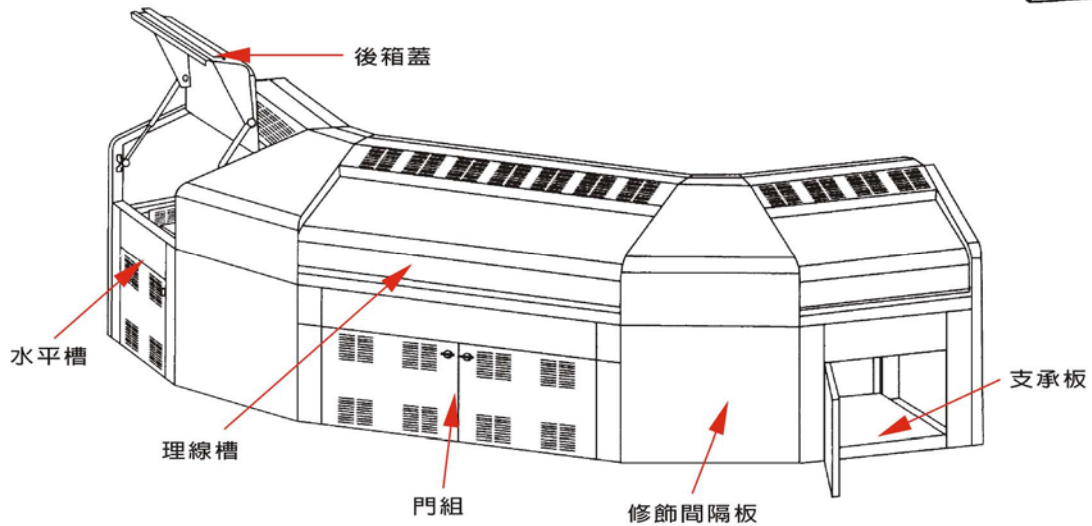

E.H.S

CONSOLE DESK SERIES

系統組合監控檯

CONSOLE DESK SERIES / 系統組合監控檯

單檯式監控檯

EHS-K-465-228-13

外觀尺寸：寬 35.19" X 寬 36.25" X 高 43.75"

產品特色：單檯使用，可隨時串聯增加，擴充性強。

弧形結構，流線造型，外型美觀。

防塵、防鏽、安全、堅固：耐震、耐撞擊。

透視圖
Perspective View

俯視圖
Top View

側視圖
Side View

系統組合監控檯

三聯式監控檯

EHS-K-465-228-11

外觀尺寸：寬 134.19" X 寬 9.07" X 高 43.75"

後視圖

CONSOLE DESK SERIES

四聯式監控檯

EHS-K-465-228-10

外觀尺寸：寬 163.19" X 寬 69.8" X 高 43.79"

產品特色：四聯式監控檯扇型分佈，符合人體工學。

弧形結構，流線造型，外型美觀。

20R

30mm

30S

30R

- 本系列監控檯採壓鑄之彎角接頭及鋁擠型接合而成，耐重且美觀。
- 彎角接頭採用 ADC 材質。
- 本系列監控檯依據 EIA 規格製造可依據客戶需求變更尺寸設計。

CONSOLE DESK SERIES

■ Components For Sloping Panels

20 series (22 1/2° & 30°) 及一般連接組件
 20 series (45° - 90°) 及一般連接組件
 20 series (22 1/2° - 90°) 及輕質連接組件