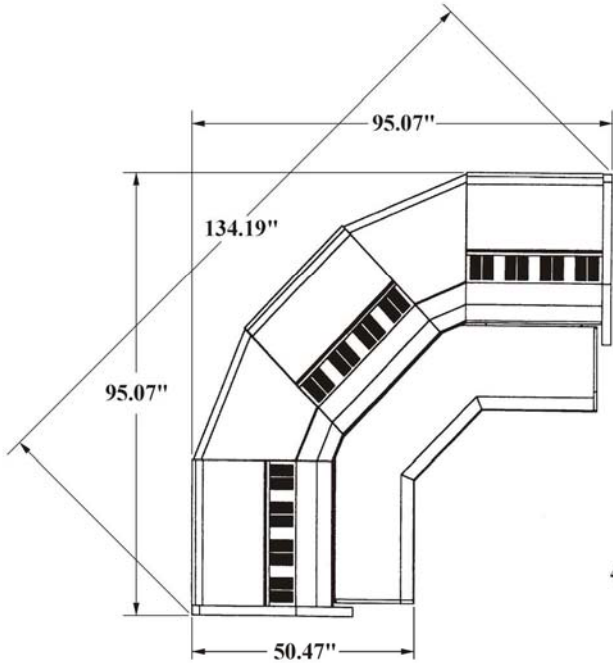

E.H.S

CONSOLE DESK SERIES

系統組合監控檯

CONSOLE DESK SERIES / 系統組合監控檯

單檯式監控檯

EHS-K-465-228-13

外觀尺寸：寬 35.19" X 寬 36.25" X 高 43.75"

產品特色：單檯使用，可隨時串聯增加，擴充性強。

弧形結構，流線造型，外型美觀。

防塵、防鏽、安全、堅固：耐震、耐撞擊。

透視圖
Perspective View

俯視圖
Top View

側視圖
Side View

系統組合監控檯

三聯式監控檯

EHS-K-465-228-11

外觀尺寸：寬 134.19" X 寬 9.07" X 高 43.75"

後視圖

CONSOLE DESK SERIES

四聯式監控檯

EHS-K-465-228-10

外觀尺寸：寬 163.19" X 寬 69.8" X 高 43.79"

產品特色：四聯式監控檯扇型分佈，符合人體工學。

弧形結構，流線造型，外型美觀。

20R

30mm

30S

30R

- 本系列監控檯採壓鑄之彎角接頭及鋁擠型接合而成，耐重且美觀。
- 彎角接頭採用 ADC 材質。
- 本系列監控檯依據 EIA 規格製造可依據客戶需求變更尺寸設計。

CONSOLE DESK SERIES

■ Components For Sloping Panels

20 series (22 1/2° & 30°) 及一般連接組件
 20 series (45° - 90°) 及一般連接組件
 20 series (22 1/2° - 90°) 及輕質連接組件