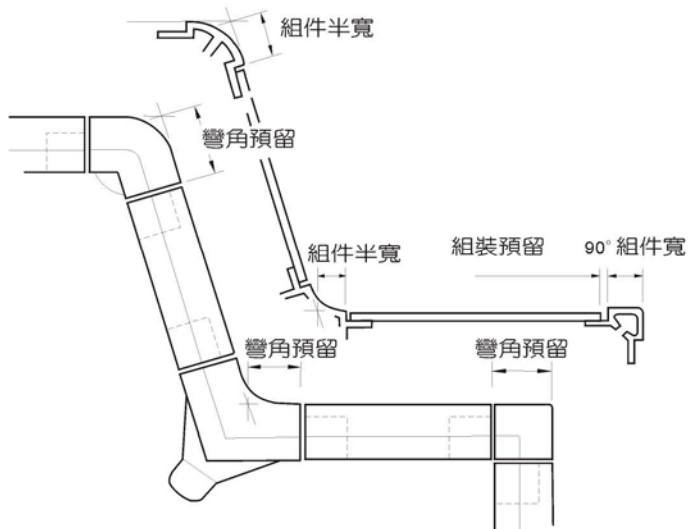

外觀尺寸：寬 134.19" X 寬 9.07" X 高 43.75"

後視圖

CONSOLE DESK SERIES

四聯式監控檯

EHS-K-465-228-10

外觀尺寸：寬 163.19" X 寬 69.8" X 高 43.79"

產品特色：四聯式監控檯扇型分佈，符合人體工學。

弧形結構，流線造型，外型美觀。

防塵、防鏽、安全、堅固：耐震、耐撞擊。

可掀氣壓式後蓋，使用便利，鋼性材質防護性良好。

前視圖

系統組合監控檯

■ EHS 系統組合監控檯 / 型號：EHS-K-465-228

SQUARE PROFILE RADIUSED PROFILE

20mm

20S

20R

30mm

30S

30R

- 本系列監控檯採壓鑄之彎角接頭及鋁擠型接合而成，耐重且美觀。
- 彎角接頭採用 ADC 材質。
- 本系列監控檯依據 EIA 規格製造可依據客戶需求變更尺寸設計。

CONSOLE DESK SERIES

■ Components For Sloping Panels

20 series (22 1/2° & 30°) 及一般連接組件
 20 series (45° - 90°) 及一般連接組件
 20 series (22 1/2° - 90°) 及輕質連接組件

30 series (22 1/2° & 30°) 及一般連接組件
 30 series (45° - 90°) 及一般連接組件
 30 series (22 1/2° - 90°) 及輕質連接組件

系統組合監控檯