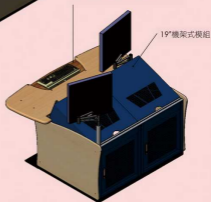

● CSD-1085123-19"

Unit : cm