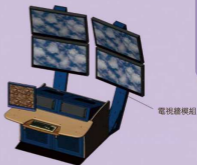

CSD-10196123-19"