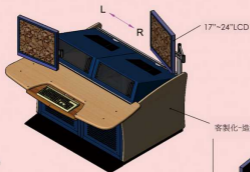

CSD-Series

一指定江山，乾坤大挪移

飛航管制塔監控桌、發射台監控桌、大廈安全監控桌、交通流量監控桌、工業生產監視控制桌、電視牆監控桌、股票看盤監控桌。
專業生產製造各式監控桌。

- 各式安全設備不斷的提升效率和功能，尤其LCD時代來臨，螢幕薄型化以後更需要注意散熱和設備的固定，尤其設備安裝及操作桌面要更有效的利用。除升級工作環境的功能，美觀舒適之外更能提升監控安全靈活調度的便利性。
- 以機櫃結構做基礎，透過桌板線條變化及LCD螢幕架適當調整，可配合辦公室環境做任何形式設計或特殊要求。
- 配備具有美觀弧度隱藏走線功能的螢幕手臂，將LCD螢幕輕鬆固定於桌面並且可依使用者調整高低和各種角度。
- 側板、工作桌板均為弧形設計確保操作者安全和美觀，並且設有符合網格散熱孔，增加空氣對流確保儀器安全正常運作。
- 監控桌可視需要無限擴充並延伸桌面以節省成本。
- 監控桌下方設有隱藏式纜線槽，並可固定電纜以增加美觀及維修方便。
- 監控桌選備：19"機架式模組、感測式維修燈、抽拉式工作台、防滑踏板、電源插座、可調式螢幕手臂、散熱風扇、造型桌板及側板。
- 依據人體工學動向模組化設計監控桌，輕易操作主控台各項儀器，讓使用者在優美環境中透過監視器觀察現場狀況輕鬆指揮調度。

CSD-108590-19"

ELA

Top-View

Unit : cm

Rear-View

Side-View

Front-View

● CSD-1085123-19"