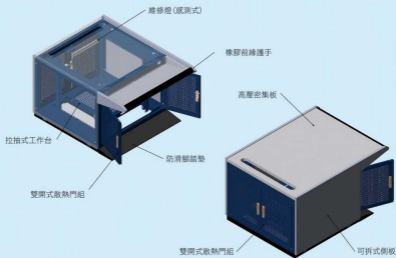

CSD-Series

一指定江山，乾坤大挪移

飛航管制塔監控桌、發射台監控桌、大廈安全監控桌、交通流量監控桌、工業生產監視控制桌、電視牆監控桌、股票看盤監控桌。
專業生產製造各式監控桌。

- 各式安全設備不斷的提升效率和功能，尤其LCD時代來臨，螢幕薄型化以後更需要注意散熱和設備的固定，尤其設備安裝及操作桌面要更有效的利用。除升級工作環境的功能，美觀舒適之外更能提升監控安全靈活調度的便利性。
- 以機櫃結構做基礎，透過桌板線條變化及LCD螢幕架適當調整，可配合辦公室環境做任何形式設計或特殊要求。
- 配備具有美觀弧度隱藏走線功能的螢幕手臂，將LCD螢幕輕鬆固定於桌面並且可依使用者調整高低和各種角度。
- 側板、工作桌板均為弧形設計確保操作者安全和美觀，並且設有符合網格散熱孔，增加空氣對流確保儀器安全正常運作。
- 監控桌可視需要無限擴充並延伸桌面以節省成本。
- 監控桌下方設有隱藏式纜線槽，並可固定電纜以增加美觀及維修方便。
- 監控桌選備：19"機架式模組、感測式維修燈、抽拉式工作台、防滑踏板、電源插座、可調式螢幕手臂、散熱風扇、造型桌板及側板。
- 依據人體工學動向模組化設計監控桌，輕易操作主控台各項儀器，讓使用者在優美環境中透過監視器觀察現場狀況輕鬆指揮調度。

CSD-108590-19"

ELA

Top-View

Unit : cm

Rear-View

Side-View

Front-View

● CSD-1085123-19"