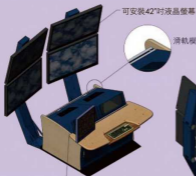

CSD-10196123-19"