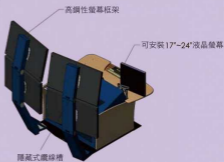

CSD-10196123-19"