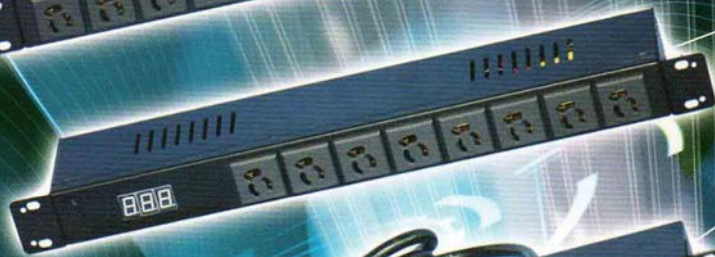

E.H.S.

PS-SERIES

● 品名：12/16孔垂直式電源組

說明：1. 插座類型：NEMA 5-15R (單顆式) × 12/16組
2. 無熔絲斷路保護器 × 1組
3. LED電源指示燈 × 1組

● 品名：機架式防鬆脫帶錶電源組 (埋入式開關型)

說明：1. 插座類型：NEMA 5-15R (防鬆脫式) × 8組
2. 埋入式帶燈開關 × 1組
3. 無熔絲斷路保護器 × 1組
4. 電流指示錶 × 1組

● 品名：機架式防鬆脫數位錶電源組 (無開關型)

說明：1. 插座類型：NEMA 5-15R (防鬆脫式) × 8組
2. 無熔絲斷路保護器 × 1組
3. 數位式電壓/電流指示錶 × 1組

● 品名：機架式帶錶電源組 (無開關型)

說明：1. 插座類型：NEMA 5-15R (雙連式) × 4組
2. 無熔絲斷路保護器 × 1組
3. LED電源指示燈 × 1組
4. 電流指示錶 × 1組

● 品名：機架式防鬆脫帶錶電源組 (無開關型)

說明：1. 插座類型：NEMA 5-15R (防鬆脫式) × 8組
2. LED電源指示燈 × 1組
3. 無熔絲斷路保護器 × 1組
4. 電流指示錶 × 1組

● 品名：機架式帶錶電源組 (埋入式開關型)

說明：1. 插座類型：NEMA 5-15R (雙連式) × 4組
2. 無熔絲斷路保護器 × 1組
3. 埋入式帶燈開關 × 1組
4. 電流指示錶 × 1組

ISO 9001

儀信股份有限公司

Y-HSIN Industrial Co., Ltd